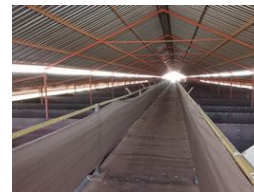

Johan Stemmet
+27 082 450 6991
johans@threepercent.com

Contact Kimberley, Jan
Kempdorp & Hartswater

053 8328028

15 Christiaan De Wet Street
Jan Kempdorp
8550

R7,250,000

Uitstekende toeristaantreklikheid en wildveilings ervaring.

Hierdie toeristebestemming en wildveiling lokaal sluit onder andere in 'n 46ha wildkamp met gewone, swart, wit en koper springbokke, gewone en swart rooibokke en Nyalas. Die wildveiling lokaal sluit onder andere in 'n Buffel boma met 7 aparte hokke en 1 groot hok, elk met sy eie water- en voerkrip, 'n Groot boma met 67 hokke vir verskillende wild soorte en 2 kameelperd hokke, elke hok met sy eie water- en voerkrip, 'n groot verstelbare laaibank en 'n oorhoofse besigtigings looparea van 3 125m², asook 'n 2 400m² voerstoer. Beide boma's is gebou en toegespan volgens geldende kwarentein regulasies.

Vir toeriste wat net lekker wil kom ontspan word aangebied 'n 4 slaapkamer woonhuis met 2 badkamers, 2 sitkamers, 'n binnebraai

Features

Zoning Agricultural

Sizes

Land Size 46Ha