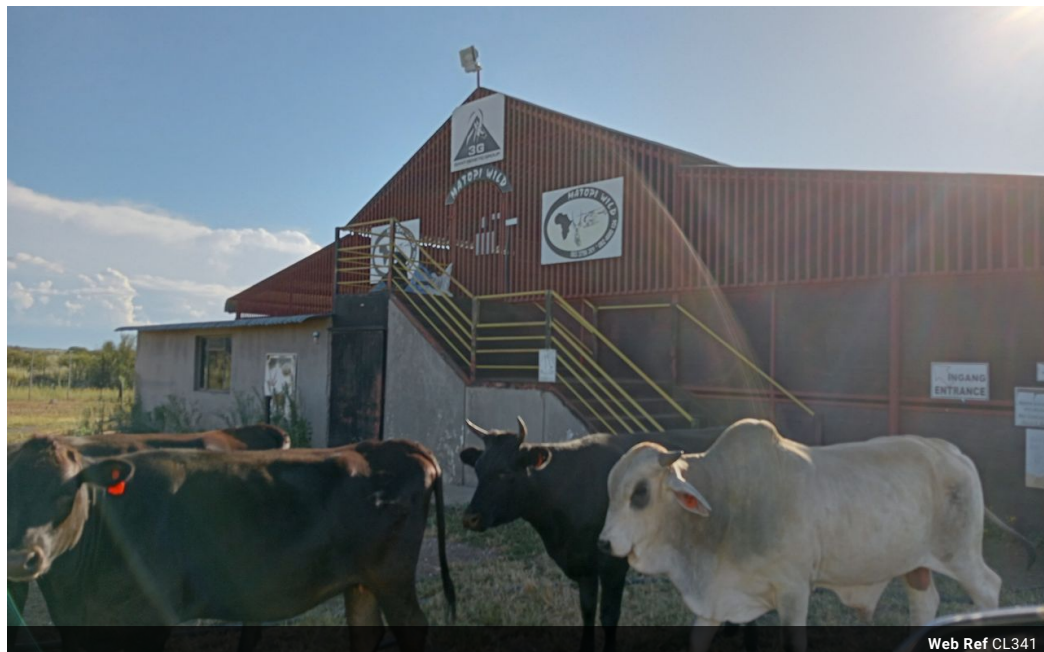

Johan Stemmet
 +27 082 450 6991
 johans@threepercent.com

Contact Kimberley, Jan
 Kempdorp & Hartswater

053 8328028

15 Christiaan De Wet Street
 Jan Kempdorp
 8550

R7,250,000

Uitstekende toeristaantreklikheid en wildveilings ervaring.

Hierdie toeristebestemming en wildveiling lokaal sluit onder andere in 'n 46ha wildkamp met gewone, swart, wit en koper springbokke, gewone en swart rooibokke en Nyalas. Die wildveiling lokaal sluit onder andere in 'n Buffel boma met 7 aparte hokke en 1 groot hok, elk met sy eie water- en voerkrip, 'n Groot boma met 67 hokke vir verskillende wild soorte en 2 kameelperd hokke, elke hok met sy eie water- en voerkrip, 'n groot verstelbare laaibank en 'n oorhoofse besigtigings looparea van 3 125m², asook 'n 2 400m² voerstoer. Beide boma's is gebou en toegespan volgens geldende kwarentein regulasies.

Vir toeriste wat net lekker wil kom ontspan word aangebied 'n 4 slaapkamer woonhuis met 2 badkamers, 2 sitkamers, 'n binnebraai

Features

Zoning Agricultural

Sizes

Land Size 46Ha